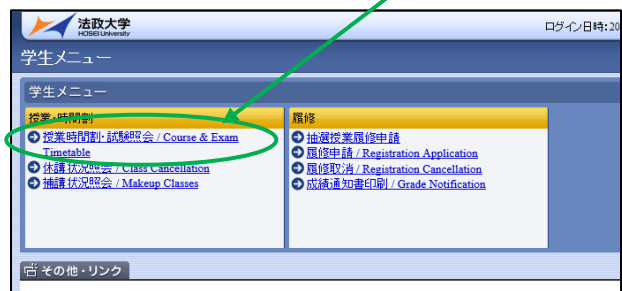

情報ポータルからの定期試験情報照会について

定期試験情報が、法政大学情報システムから確認できます。

【1】情報システムにログイン

http://www.hosei.ac.jp/campuslife/jugyo/jouho_system.html

上記 URL または右の QR コードから情報システムのウェブページを開くか、大学公式ウェブサイトから

在学生の方へ >

授業・履修 > 情報システム の順にクリックし、ログインします。

【2】定期試験情報の確認

ログインに成功すると法政大学情報ポータル画面が表示されます。

ここでは「授業時間割・試験照会」メニューを使用します。

① 授業・時間割の「授業時間割・試験照会」をクリックしてください。

② タブの「定期試験情報」を選択します。

③ 画面に照会情報が表示されます。

【3】画面の見方・注意事項

番号 / Class No.	授業コード / Class Code	科目名称 / Class Title	代表教員 / Main Instructor Name	日付 / Date	時限 / Period	時間 / Timing	教室名称 / Classroom	対象 / Department
1	C2105	ビジネスとストーリー	長谷川 直哉 Naoya HASEGAWA	2018年01月23日 January 23, 2018	2時限	60分	G201	全
2	C2203	NPO-ボラ	川崎 あや Aya KAWASAKI	2018年01月24日 January 24, 2018	3時限	60分	S305	環2-4年全
3	C2203	NPO-ボラ	川崎 あや Aya KAWASAKI	2018年01月24日 January 24, 2018	3時限	60分	S306	法全、管全、全全、環1年A1組
4	C2203	NPO-ボラ	川崎 あや Aya KAWASAKI	2018年01月24日 January 24, 2018	3時限	60分	S307	環1年G1組
5	Q3044	経済学	伊藤 和久 IZUMIWA	2018年01月24日 January 24, 2018	2時限	60分	G508	水産講 法全
6	Q3044	経済学	伊藤 和久 IZUMIWA	2018年01月24日 January 24, 2018	2時限	60分	G509	水産講 文全、国全、環全、全全
7	Q3032	法学(国際法)	丸山 洋子 YUKO MARUYAMA	2018年01月24日 January 24, 2018	6時限	60分	S408	金大講 法全、文全、管全
8	Q3032	法学(国際法)	丸山 洋子 YUKO MARUYAMA	2018年01月24日 January 24, 2018	6時限	60分	G402	金大講 環全、環全、全全