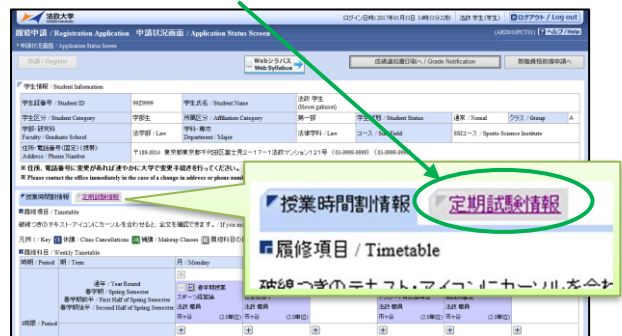

【2】定期試験情報の確認

ログインに成功すると法政大学情報ポータル画面が表示されます。

ここでは「授業時間割・試験照会」メニューを使用します。

① 授業・時間割の「授業時間割・試験照会」をクリックしてください。

② タブの「定期試験情報」を選択します。

③ 画面に照会情報が表示されます。

【3】画面の見方・注意事項

番号 / Class No.	授業コード / Class Code	科目名称 / Class Title	代表教員 / Main Instructor Name	日付 / Date	時限 / Period	時間 / Timing	教室名称 / Classroom	対象 / Department
1	C2105	ビジネスとストーリー	長谷川 直哉 Naoya HASEGAWA	2018年01月23日 January 23, 2018	2時限	60分	G201	全
2	C2203	NPO-ボラ	川崎 あや Aya KAWASAKI	2018年01月24日 January 24, 2018	3時限	60分	S305	環2-4年全
3	C2203	NPO-ボラ	川崎 あや Aya KAWASAKI	2018年01月24日 January 24, 2018	3時限	60分	S306	法全、管全、全全、環1年A1組
4	C2203	NPO-ボラ	川崎 あや Aya KAWASAKI	2018年01月24日 January 24, 2018	3時限	60分	S307	環1年G1組
5	Q3044	経済学	伊藤 和久 IZUMIWA	2018年01月24日 January 24, 2018	2時限	60分	G508	水産講 法全
6	Q3044	経済学	伊藤 和久 IZUMIWA	2018年01月24日 January 24, 2018	2時限	60分	G509	水産講 文全、国全、環全、全全
7	Q3032	法学(国際法)	丸山 洋子 YUKO MARUYAMA	2018年01月24日 January 24, 2018	6時限	60分	S408	金大講 法全、文全、管全
8	Q3032	法学(国際法)	丸山 洋子 YUKO MARUYAMA	2018年01月24日 January 24, 2018	6時限	60分	G402	金大講 環全、環全、全全

★注意★ **必ず「対象」で自身の試験教室を確認ください。**一つの授業において、複数教室で試験が実施される場合、当該試験が行われる全ての試験教室（自分以外の教室も含む）が表示されます。

- ◆ 確認できるのは**定期試験の情報のみ**です。
- ◆ 定期試験日時順に並んでいます。
- ◆ **試験開始時刻、参照可否、その他注意事項等については、掲示板ならびに学部ウェブサイトを確認してください。**
- ◆ JLP 生等、一部の学生は本機能を利用いただけない場合があります。情報照会ができない場合は、所属学部の窓口に確認ください。